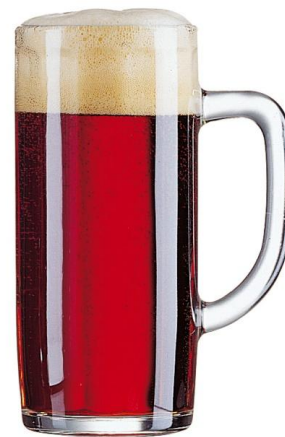

# КРУЖКИ ДЛЯ ПИВА - ГАМБУРГ/HAMBURG ДРЕЗДЕН/DRESDEN

фото	код	Название продукта	упаковка
	H5330	Кружка для пива "Гамбург" 500 мл	TA6
	H5331	Кружка для пива "Гамбург" 330 мл	TA6
	H5333	Кружка для пива "Дрезден" 330 мл	TA6
	H5334	Кружка для пива "Дрезден" 500 мл	TA6